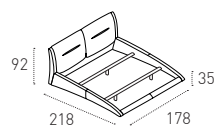

MISURE SIZE

GIROLETTO_WITH LOW FOOTBOARD

L 178 P 218 H 35 / 92 cm

CONTENITORE_WITH BED CASING

L 178 P 223 H 32 / 92 cm