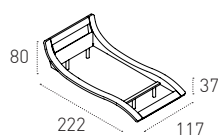

FINITURE FINISHES

LETTO SINGOLO_SINGLE BED COD. SB447

SOFT TOUCH

6C08
BIANCO
WHITE

6C24
GHIACCIO
ICE

6C66
CORDA
CORDA

MISURE SIZE

GIROLETTO_WITH LOW FOOTBOARD
L 117 P 222 H 37 / 80 cm

CONTENITORE_WITH BED CASING
L 117 P 227 H 37 / 80 cm