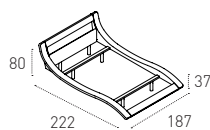

6F24
GHIACCIO
ICE

MISURE SIZE

GIROLETTO_WITH LOW FOOTBOARD

L 187 P 222 H 37 / 80 cm

CONTENITORE_WITH BED CASING

L 187 P 227 H 37 / 80 cm