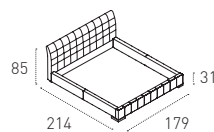

GIROLETTO_WITH LOW FOOTBOARD

L 179 P 214 H 31 / 85 cm

CONTENITORE_WITH BED CASING

L 179 P 219 H 36 / 85 cm