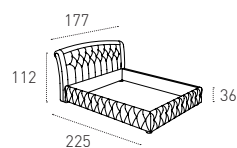

MISURE SIZE

GIROLETTO_WITH LOW FOOTBOARD

L 177 P 225 H 36 / 112 cm

CONTENITORE_WITH BED CASING

L 177 P 230 H 36 / 112 cm