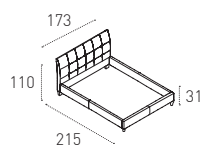

GIROLETTO_WITH LOW FOOTBOARD

L 173 P 215 H 31 / 110 cm

CONTENITORE_WITH BED CASING

L 173 P 220 H 36 / 110 cm