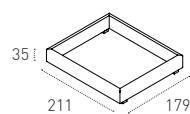

6C08
BIANCO
WHITE

6C24
GHIACCIO
ICE

6C66
CORDA
CORDA

MISURE SIZE

GIROLETTO_WITH LOW FOOTBOARD
L 179 P 211 H 35 cm

CONTENITORE_WITH BED CASING
L 179 P 211 H 35 cm