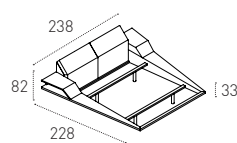

### MISURE SIZE

GIROLETTO\_WITH LOW FOOTBOARD

L 238 P 228 H 33 / 82 cm

CONTENITORE\_WITH BED CASING

L 238 P 233 H 33 / 82 cm