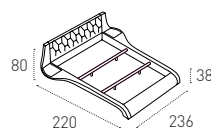

6F71
TABACCO
TOBACCO

MISURE SIZE

GIROLETTO_WITH LOW FOOTBOARD
L 236 P 220 H 38 / 80 cm

CONTENTORE_WITH BED CASING
L 236 P 220 H 38 / 80 cm